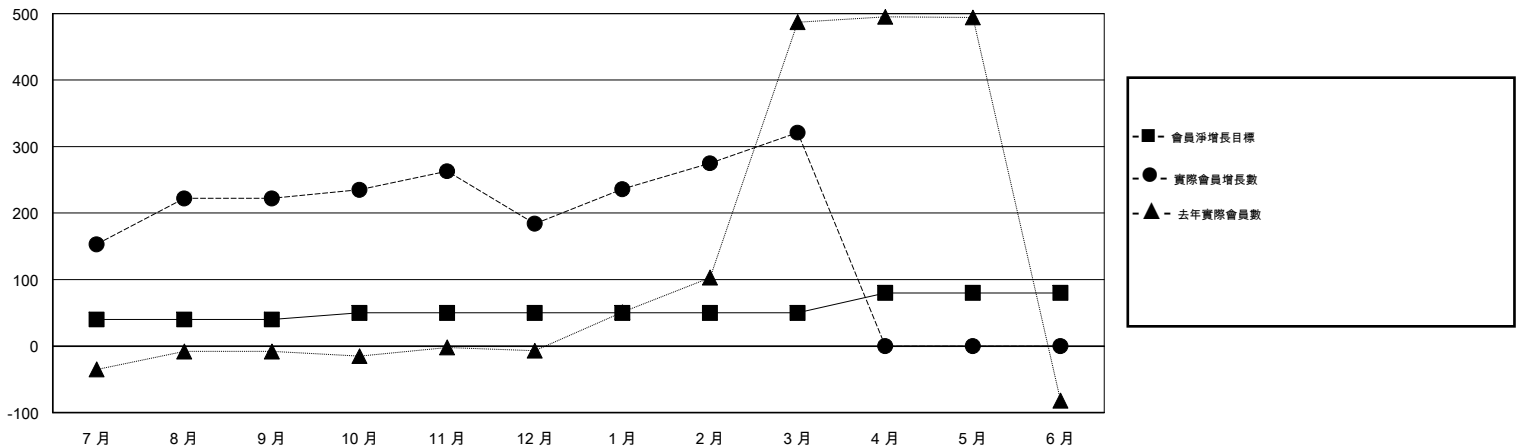

# MONTHLY MEMBERSHIP PROGRESS REPORT

District 300A3

Results as of: 03/31/2019

GMT: PEI-JEN CHEN

地點 REP OF CHINA

GMT憲章區

分會			
成果 2018-2019			
季	新分會目標	新會	會員流失的分會
7月/8月/9月	1	2	0
10月/11月/12月	0	1	0
1月/2月/3月	0	0	0
4月/5月/6月	1	0	0

位會員@每位須繳			
成果 2018-2019			
季	會員淨增長目標	實際會員增長數	實際退會會員 (包括轉會)
7月/8月/9月	40	273	19
10月/11月/12月	10	60	91
1月/2月/3月	0	148	4
4月/5月/6月	30	0	0

目標與實際新會累積

目標和實際會員累積

已取消的分會: 0

56 CLUBS OF 62 增添1位或以上的新會員

性別分佈

男 1,407 (55.22%)  
 女 1,141 (44.78%)  
 年度女性會員百分比目標: 60%