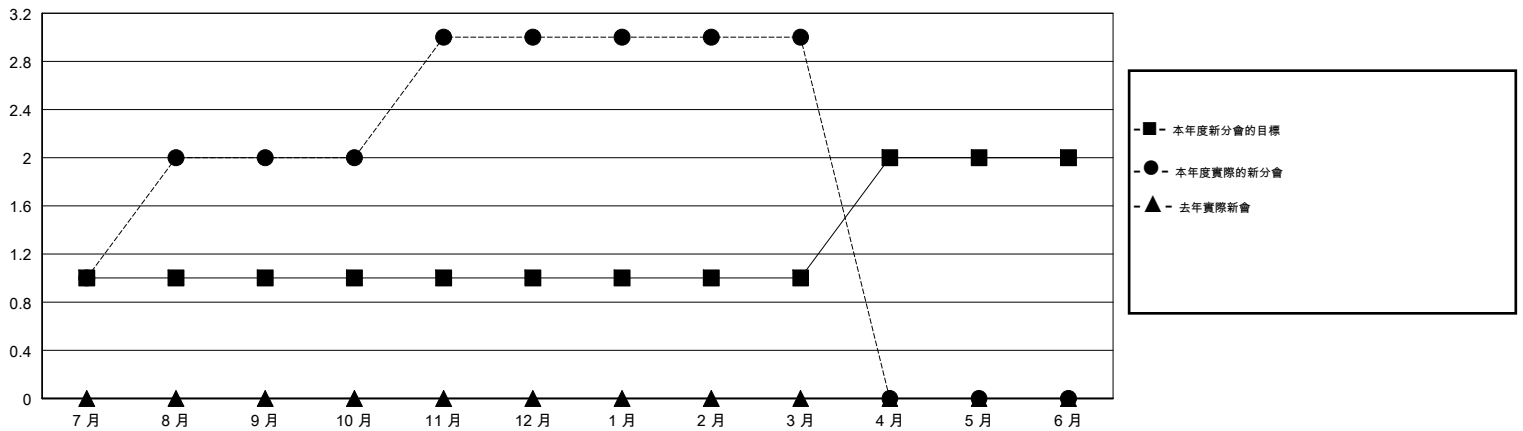

# MONTHLY MEMBERSHIP PROGRESS REPORT

District 300A3

Results as of: 03/31/2019

GMT: PEI-JEN CHEN

地點 REP OF CHINA

GMT憲章區

分會			
成果 2018-2019			
季	新分會目標	新會	會員流失的分會
7月/8月/9月	1	2	0
10月/11月/12月	0	1	0
1月/2月/3月	0	0	0
4月/5月/6月	1	0	0

位會員@每位須繳			
成果 2018-2019			
季	會員淨增長目標	實際會員增長數	實際退會會員 (包括轉會)
7月/8月/9月	40	273	19
10月/11月/12月	10	60	91
1月/2月/3月	0	148	4
4月/5月/6月	30	0	0

目標與實際新會累積

目標和實際會員累積

已取消的分會: 0

56 CLUBS OF 62 增添1位或以上的新會員

性別分佈

男 1,407 (55.22%)  
 女 1,141 (44.78%)  
 年度女性會員百分比目標: 60%